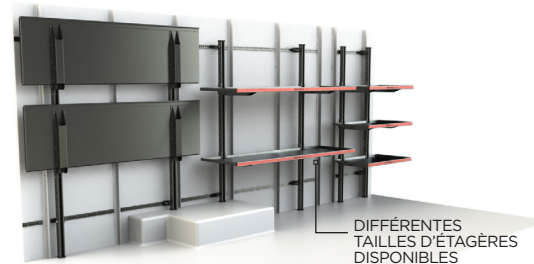

DIVERSES CONFIGURATIONS

ART-1472
AGM-006

sales@artitalia.com | artitalia.com/fr/ | 1.800.644.7595
Date de Révision : 03.03.2023