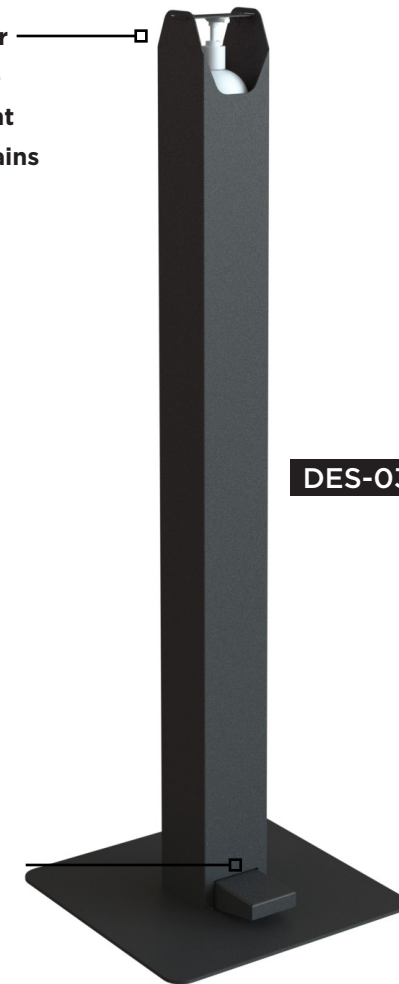

Remarque : Le produit est livré sans liquide désinfectant.

Stérilisateur : Revêtement germicide en poudre disponible sur demande.
Des frais supplémentaires peuvent s'appliquer.